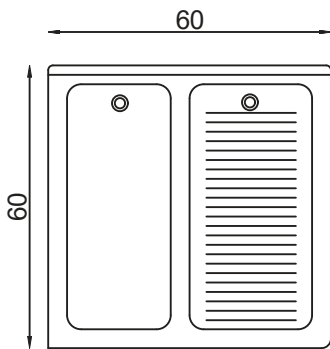

Accesorios
Desagüe cromado. Los materiales a utilizar dependen del tipo de tubería instalado en la obra. Se requiere de: Codos PVC, pegante PVC, teflón y Silicona.

Lavaderos

Lavadero Izquierdo
Medidas 60x50 cm
Ref. LAIZAC100060050

Lavadero Derecho
Medidas 60x50 cm
Ref. LADEAC100060050

Lavadero Derecho
Medidas 55x60 cm Ref.
LADEAC100060055

Lavadero Izquierdo
Medidas 60x60 cm
Ref. LAIZAC100060060

Lavadero Derecho
Medidas 60x60 cm
Ref. LADEAC100060060

Lavadero Derecho
Medidas 55x74 cm
Ref. LADEAC100074055

Lavadero Izquierdo
Medidas 60x70 cm
Ref. LAIZAC100070060

Lavadero Derecho
Medidas 60x70 cm
Ref. LADEAC100070060

Lavadero Derecho
Medidas 60x90 cm
Ref. LADEAC100090060

Lavadero Izquierdo
Medidas 60x80 cm
Ref. LAIZAC100080060

Lavadero Derecho
Medidas 60x80 cm
Ref. LADEAC100080060

Lavadero con mezon

Lavadero Derecho con mezon
Medidas 60x163 cm
Ref. LADEME 100163060

Lavadero Izquierdo con mezon
Medidas 60x163 cm
Ref. LADEME 100163060