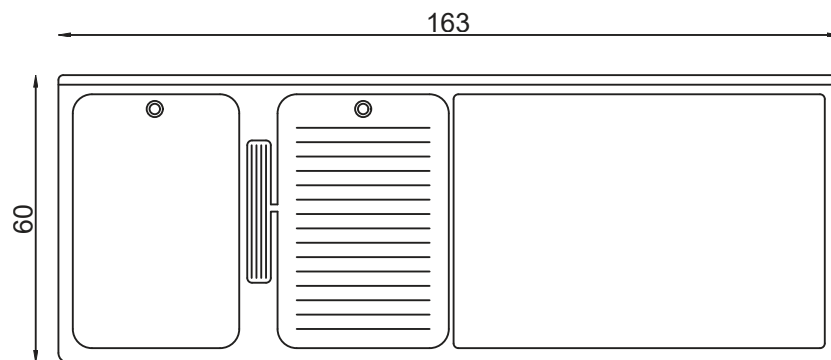

Lavadero Derecho
Medidas 60x50 cm
Ref. LADEAC100060050

Lavadero Derecho
Medidas 55x60 cm Ref.
LADEAC100060055

Lavadero Izquierdo
Medidas 60x60 cm
Ref. LAIZAC100060060

Lavadero Derecho
Medidas 60x60 cm
Ref. LADEAC100060060

Lavadero Derecho
Medidas 55x74 cm
Ref. LADEAC100074055

Lavadero Izquierdo
Medidas 60x70 cm
Ref. LAIZAC100070060

Lavadero Derecho
Medidas 60x70 cm
Ref. LADEAC100070060

Lavadero Derecho
Medidas 60x90 cm
Ref. LADEAC100090060

Lavadero Izquierdo
Medidas 60x80 cm
Ref. LAIZAC100080060

Lavadero Derecho
Medidas 60x80 cm
Ref. LADEAC100080060

Lavadero con mezon

Lavadero Derecho con mezon
Medidas 60x163 cm
Ref. LADEME 100163060

Lavadero Izquierdo con mezon
Medidas 60x163 cm
Ref. LADEME 100163060