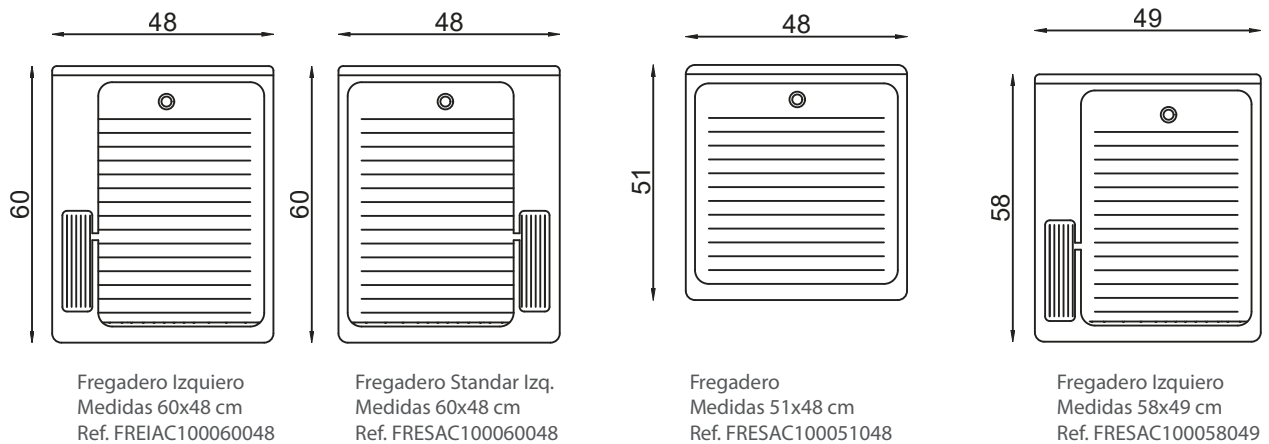

Fregaderos