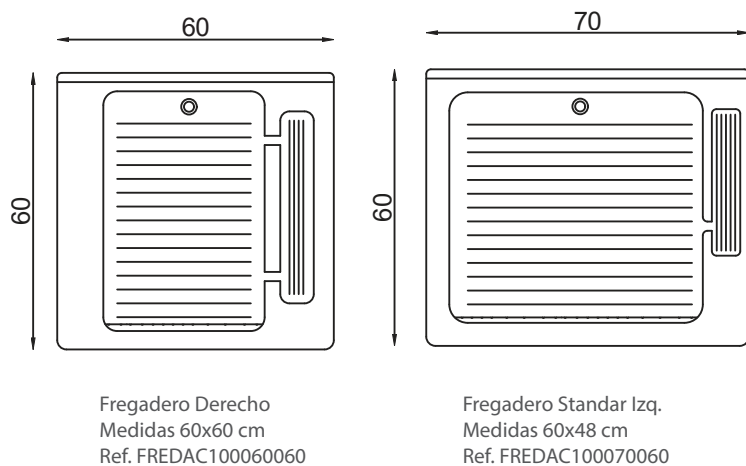

Fregaderos