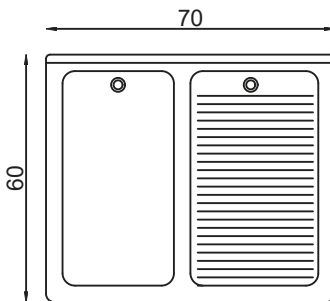

Accesorios
Desagüe cromado. Los materiales a utilizar dependen del tipo de tubería instalado en la obra. Se requiere de: Codos PVC, pegante PVC, teflón y Silicona.

Lavaderos

Lavadero Izquierdo
Medidas 60x50 cm
Ref. LAIZAC100060050

Lavadero Derecho
Medidas 60x50 cm
Ref. LADEAC100060050

Lavadero Derecho
Medidas 55x60 cm Ref.
LADEAC100060055

Lavadero Izquierdo
Medidas 60x60 cm
Ref. LAIZAC100060060

Lavadero Derecho
Medidas 60x60 cm
Ref. LADEAC100060060

Lavadero Derecho
Medidas 55x74 cm
Ref. LADEAC100074055

Lavadero Izquierdo
Medidas 60x70 cm
Ref. LAIZAC100070060

Lavadero Derecho
Medidas 60x70 cm
Ref. LADEAC100070060

Lavadero Derecho
Medidas 60x90 cm
Ref. LADEAC100090060

Lavadero Izquierdo
Medidas 60x80 cm
Ref. LAIZAC100080060

Lavadero Derecho
Medidas 60x80 cm
Ref. LADEAC100080060

Lavadero con mezon

Lavadero Derecho con mezon
Medidas 60x163 cm
Ref. LADEME 100163060

Lavadero Izquierdo con mezon
Medidas 60x163 cm
Ref. LADEME 100163060