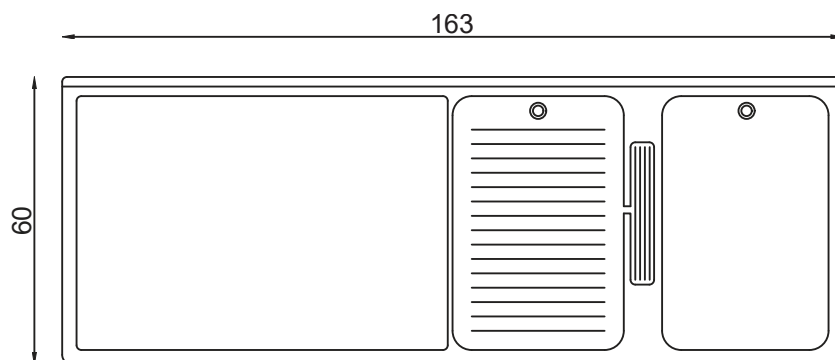

Lavadero Derecho
Medidas 60x50 cm
Ref. LADEAC100060050

Lavadero Derecho
Medidas 55x60 cm Ref.
LADEAC100060055

Lavadero Izquierdo
Medidas 60x60 cm
Ref. LAIZAC100060060

Lavadero Derecho
Medidas 60x60 cm
Ref. LADEAC100060060

Lavadero Derecho
Medidas 55x74 cm
Ref. LADEAC100074055

Lavadero Izquierdo
Medidas 60x70 cm
Ref. LAIZAC100070060

Lavadero Derecho
Medidas 60x70 cm
Ref. LADEAC100070060

Lavadero Derecho
Medidas 60x90 cm
Ref. LADEAC100090060

Lavadero Izquierdo
Medidas 60x80 cm
Ref. LAIZAC100080060

Lavadero Derecho
Medidas 60x80 cm
Ref. LADEAC100080060

Lavadero con mezon

Lavadero Derecho con mezon
Medidas 60x163 cm
Ref. LADEME 100163060

Lavadero Izquierdo con mezon
Medidas 60x163 cm
Ref. LADEME 100163060