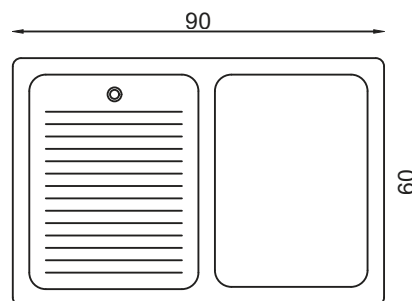

Lavadero Derecho
Medidas 60x50 cm
Ref. LADEAC100060050

Lavadero Derecho
Medidas 55x60 cm Ref.
LADEAC100060055

Lavadero Izquierdo
Medidas 60x60 cm
Ref. LAIZAC100060060

Lavadero Derecho
Medidas 60x60 cm
Ref. LADEAC100060060

Lavadero Derecho
Medidas 55x74 cm
Ref. LADEAC100074055

Lavadero Izquierdo
Medidas 60x70 cm
Ref. LAIZAC100070060

Lavadero Derecho
Medidas 60x70 cm
Ref. LADEAC100070060

Lavadero Derecho
Medidas 60x90 cm
Ref. LADEAC100090060

Lavadero Izquierdo
Medidas 60x80 cm
Ref. LAIZAC100080060

Lavadero Derecho
Medidas 60x80 cm
Ref. LADEAC100080060

Lavadero con mezon

Lavadero Derecho con mezon
Medidas 60x163 cm
Ref. LADEME 100163060

Lavadero Izquierdo con mezon
Medidas 60x163 cm
Ref. LADEME 100163060