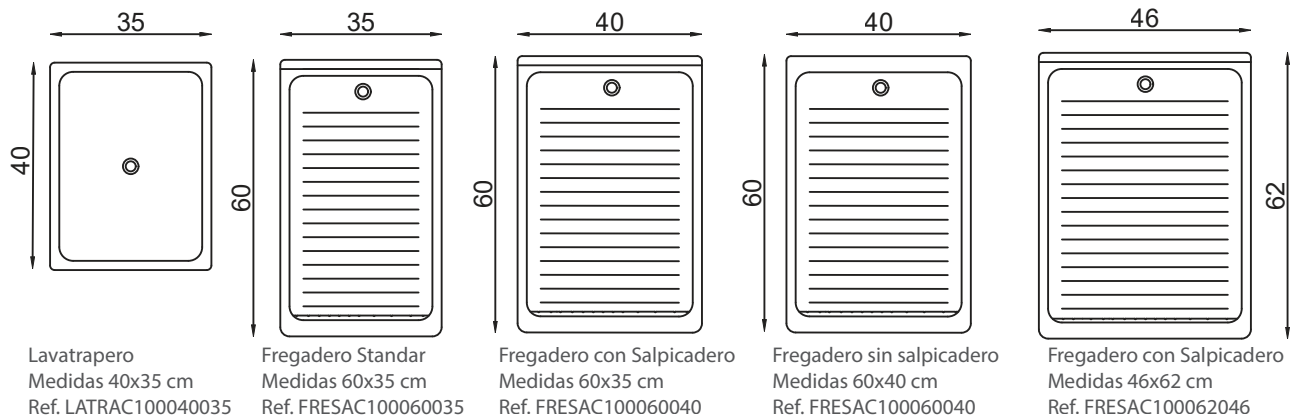

Fregaderos