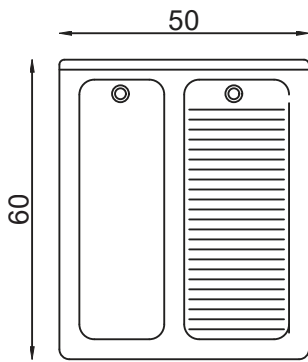

Accesorios
Desagüe cromado. Los materiales a utilizar dependen del tipo de tubería instalado en la obra. Se requiere de: Codos PVC, pegante PVC, teflón y Silicona.

Lavaderos

Lavadero Izquierdo
Medidas 60x50 cm
Ref. LAIZAC100060050

Lavadero Derecho
Medidas 60x50 cm
Ref. LADEAC100060050

Lavadero Derecho
Medidas 55x60 cm Ref.
LADEAC100060055

Lavadero Izquierdo
Medidas 60x60 cm
Ref. LAIZAC100060060

Lavadero Derecho
Medidas 60x60 cm
Ref. LADEAC100060060

Lavadero Derecho
Medidas 55x74 cm
Ref. LADEAC100074055

Lavadero Izquierdo
Medidas 60x70 cm
Ref. LAIZAC100070060

Lavadero Derecho
Medidas 60x70 cm
Ref. LADEAC100070060

Lavadero Derecho
Medidas 60x90 cm
Ref. LADEAC100090060

Lavadero Izquierdo
Medidas 60x80 cm
Ref. LAIZAC100080060

Lavadero Derecho
Medidas 60x80 cm
Ref. LADEAC100080060

Lavadero con mezon

Lavadero Derecho con mezon
Medidas 60x163 cm
Ref. LADEME 100163060

Lavadero Izquierdo con mezon
Medidas 60x163 cm
Ref. LADEME 100163060