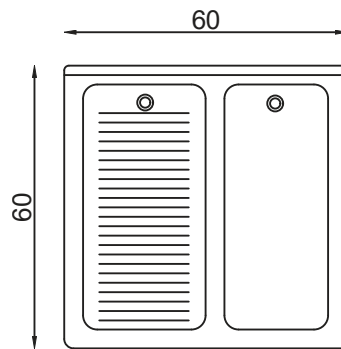

Accesorios
Desagüe cromado. Los materiales a utilizar dependen del tipo de tubería instalado en la obra. Se requiere de: Codos PVC, pegante PVC, teflón y Silicona.

Lavaderos

Lavadero Izquierdo
Medidas 60x50 cm
Ref. LAIZAC100060050

Lavadero Derecho
Medidas 60x50 cm
Ref. LADEAC100060050

Lavadero Derecho
Medidas 55x60 cm Ref.
LADEAC100060055

Lavadero Izquierdo
Medidas 60x60 cm
Ref. LAIZAC100060060

Lavadero Derecho
Medidas 60x60 cm
Ref. LADEAC100060060

Lavadero Derecho
Medidas 55x74 cm
Ref. LADEAC100074055

Lavadero Izquierdo
Medidas 60x70 cm
Ref. LAIZAC100070060

Lavadero Derecho
Medidas 60x70 cm
Ref. LADEAC100070060

Lavadero Derecho
Medidas 60x90 cm
Ref. LADEAC100090060

Lavadero Izquierdo
Medidas 60x80 cm
Ref. LAIZAC100080060

Lavadero Derecho
Medidas 60x80 cm
Ref. LADEAC100080060

Lavadero con mezon

Lavadero Derecho con mezon
Medidas 60x163 cm
Ref. LADEME 100163060

Lavadero Izquierdo con mezon
Medidas 60x163 cm
Ref. LADEME 100163060