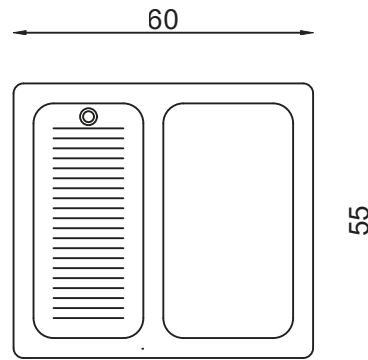

Accesorios
Desagüe cromado. Los materiales a utilizar dependen del tipo de tubería instalado en la obra. Se requiere de: Codos PVC, pegante PVC, teflón y Silicona.

Lavaderos

Lavadero Izquierdo
Medidas 60x50 cm
Ref. LAIZAC100060050

Lavadero Derecho
Medidas 60x50 cm
Ref. LADEAC100060050

Lavadero Derecho
Medidas 55x60 cm Ref.
LADEAC100060055

Lavadero Izquierdo
Medidas 60x60 cm
Ref. LAIZAC100060060

Lavadero Derecho
Medidas 60x60 cm
Ref. LADEAC100060060

Lavadero Derecho
Medidas 55x74 cm
Ref. LADEAC100074055

Lavadero Izquierdo
Medidas 60x70 cm
Ref. LAIZAC100070060

Lavadero Derecho
Medidas 60x70 cm
Ref. LADEAC100070060

Lavadero Derecho
Medidas 60x90 cm
Ref. LADEAC100090060

Lavadero Izquierdo
Medidas 60x80 cm
Ref. LAIZAC100080060

Lavadero Derecho
Medidas 60x80 cm
Ref. LADEAC100080060

Lavadero con mezon

Lavadero Derecho con mezon
Medidas 60x163 cm
Ref. LADEME 100163060

Lavadero Izquierdo con mezon
Medidas 60x163 cm
Ref. LADEME 100163060