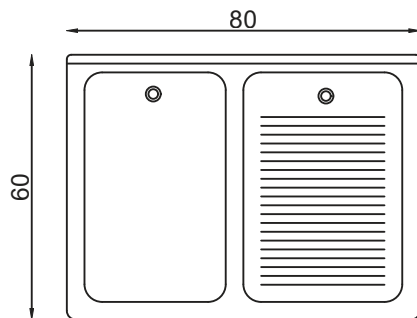

Lavadero Derecho
Medidas 60x50 cm
Ref. LADEAC100060050

Lavadero Derecho
Medidas 55x60 cm Ref.
LADEAC100060055

Lavadero Izquierdo
Medidas 60x60 cm
Ref. LAIZAC100060060

Lavadero Derecho
Medidas 60x60 cm
Ref. LADEAC100060060

Lavadero Derecho
Medidas 55x74 cm
Ref. LADEAC100074055

Lavadero Izquierdo
Medidas 60x70 cm
Ref. LAIZAC100070060

Lavadero Derecho
Medidas 60x70 cm
Ref. LADEAC100070060

Lavadero Derecho
Medidas 60x90 cm
Ref. LADEAC100090060

Lavadero Izquierdo
Medidas 60x80 cm
Ref. LAIZAC100080060

Lavadero Derecho
Medidas 60x80 cm
Ref. LADEAC100080060

Lavadero con mezon

Lavadero Derecho con mezon
Medidas 60x163 cm
Ref. LADEME 100163060

Lavadero Izquierdo con mezon
Medidas 60x163 cm
Ref. LADEME 100163060