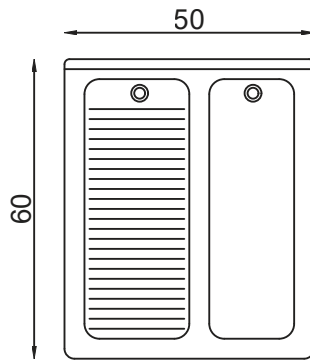

Accesorios
Desagüe cromado. Los materiales a utilizar dependen del tipo de tubería instalado en la obra. Se requiere de: Codos PVC, pegante PVC, teflón y Silicona.

Lavaderos

Lavadero Izquierdo
Medidas 60x50 cm
Ref. LAIZAC100060050

Lavadero Derecho
Medidas 60x50 cm
Ref. LADEAC100060050

Lavadero Derecho
Medidas 55x60 cm Ref.
LADEAC100060055

Lavadero Izquierdo
Medidas 60x60 cm
Ref. LAIZAC100060060

Lavadero Derecho
Medidas 60x60 cm
Ref. LADEAC100060060

Lavadero Derecho
Medidas 55x74 cm
Ref. LADEAC100074055

Lavadero Izquierdo
Medidas 60x70 cm
Ref. LAIZAC100070060

Lavadero Derecho
Medidas 60x70 cm
Ref. LADEAC100070060

Lavadero Derecho
Medidas 60x90 cm
Ref. LADEAC100090060

Lavadero Izquierdo
Medidas 60x80 cm
Ref. LAIZAC100080060

Lavadero Derecho
Medidas 60x80 cm
Ref. LADEAC100080060

Lavadero con mezon

Lavadero Derecho con mezon
Medidas 60x163 cm
Ref. LADEME 100163060

Lavadero Izquierdo con mezon
Medidas 60x163 cm
Ref. LADEME 100163060