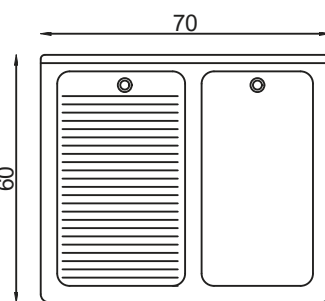

Lavadero Derecho
Medidas 60x50 cm
Ref. LADEAC100060050

Lavadero Derecho
Medidas 55x60 cm Ref.
LADEAC100060055

Lavadero Izquierdo
Medidas 60x60 cm
Ref. LAIZAC100060060

Lavadero Derecho
Medidas 60x60 cm
Ref. LADEAC100060060

Lavadero Derecho
Medidas 55x74 cm
Ref. LADEAC100074055

Lavadero Izquierdo
Medidas 60x70 cm
Ref. LAIZAC100070060

Lavadero Derecho
Medidas 60x70 cm
Ref. LADEAC100070060

Lavadero Derecho
Medidas 60x90 cm
Ref. LADEAC100090060

Lavadero Izquierdo
Medidas 60x80 cm
Ref. LAIZAC100080060

Lavadero Derecho
Medidas 60x80 cm
Ref. LADEAC100080060

Lavadero con mezon

Lavadero Derecho con mezon
Medidas 60x163 cm
Ref. LADEME 100163060

Lavadero Izquierdo con mezon
Medidas 60x163 cm
Ref. LADEME 100163060