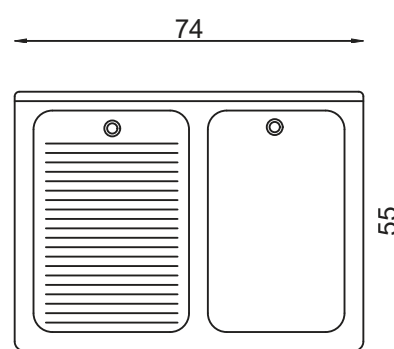

Accesorios
Desagüe cromado. Los materiales a utilizar dependen del tipo de tubería instalado en la obra. Se requiere de: Codos PVC, pegante PVC, teflón y Silicona.

Lavaderos

Lavadero Izquierdo
Medidas 60x50 cm
Ref. LAIZAC100060050

Lavadero Derecho
Medidas 60x50 cm
Ref. LADEAC100060050

Lavadero Derecho
Medidas 55x60 cm Ref.
LADEAC100060055

Lavadero Izquierdo
Medidas 60x60 cm
Ref. LAIZAC100060060

Lavadero Derecho
Medidas 60x60 cm
Ref. LADEAC100060060

Lavadero Derecho
Medidas 55x74 cm
Ref. LADEAC100074055

Lavadero Izquierdo
Medidas 60x70 cm
Ref. LAIZAC100070060

Lavadero Derecho
Medidas 60x70 cm
Ref. LADEAC100070060

Lavadero Derecho
Medidas 60x90 cm
Ref. LADEAC100090060

Lavadero Izquierdo
Medidas 60x80 cm
Ref. LAIZAC100080060

Lavadero Derecho
Medidas 60x80 cm
Ref. LADEAC100080060

Lavadero con mezon

Lavadero Derecho con mezon
Medidas 60x163 cm
Ref. LADEME 100163060

Lavadero Izquierdo con mezon
Medidas 60x163 cm
Ref. LADEME 100163060