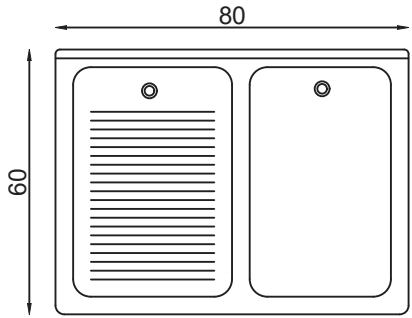

Lavadero Derecho
Medidas 60x50 cm
Ref. LADEAC100060050

Lavadero Derecho
Medidas 55x60 cm Ref.
LADEAC100060055

Lavadero Izquierdo
Medidas 60x60 cm
Ref. LAIZAC100060060

Lavadero Derecho
Medidas 60x60 cm
Ref. LADEAC100060060

Lavadero Derecho
Medidas 55x74 cm
Ref. LADEAC100074055

Lavadero Izquierdo
Medidas 60x70 cm
Ref. LAIZAC100070060

Lavadero Derecho
Medidas 60x70 cm
Ref. LADEAC100070060

Lavadero Derecho
Medidas 60x90 cm
Ref. LADEAC100090060

Lavadero Izquierdo
Medidas 60x80 cm
Ref. LAIZAC100080060

Lavadero Derecho
Medidas 60x80 cm
Ref. LADEAC100080060

Lavadero con mezon

Lavadero Derecho con mezon
Medidas 60x163 cm
Ref. LADEME 100163060

Lavadero Izquierdo con mezon
Medidas 60x163 cm
Ref. LADEME 100163060